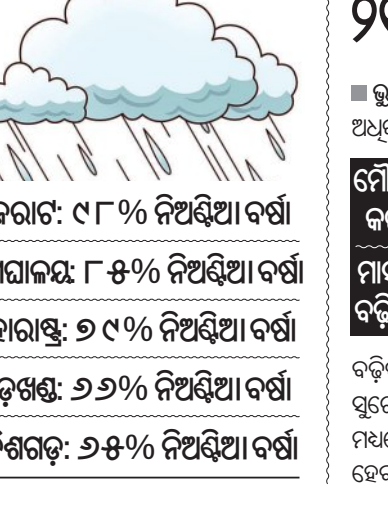

ମୌସୁମୀକୁ ଶକ୍ତିଶାଳୀ କରାଇବ ଲଘୁତାପ

ମାସର ଶେଷ ଆଡ଼କୁ ବୃଦ୍ଧି ବର୍ଷା ପରିମାଣ

ଗୁଜରାଟ: ୯୮% ନିଅଣ୍ଟିଆ ବର୍ଷା
ମେଘାଳୟ: ୮୫% ନିଅଣ୍ଟିଆ ବର୍ଷା
ମହାରାଷ୍ଟ୍ର: ୭୯% ନିଅଣ୍ଟିଆ ବର୍ଷା
ଝାଡ଼ଖଣ୍ଡ: ୬୬% ନିଅଣ୍ଟିଆ ବର୍ଷା
ଛତିଶଗଡ଼: ୬୫% ନିଅଣ୍ଟିଆ ବର୍ଷା

କୌଣସି ମନ୍ତ୍ରାଳୟ | Ministry of Coal | MCL

ଭକ୍ତି, ସଂସ୍କୃତି ଓ ସମୃଦ୍ଧିର ମହାପର୍ବ

ଏମ୍.ସି.ଏଲ୍ ପରିବାର ତରଫରୁ ପବିତ୍ର

ଶୀତଳ ଷଷ୍ଠୀ

ଅବସରରେ ଆପଣମାନଙ୍କୁ ହାର୍ଦ୍ଦିକ ଶୁଭେଚ୍ଛା ଓ ଅଭିନନ୍ଦନ

୨୦୨୫-୨୬ ର ନୂତନ କାର୍ତ୍ତମାନ

୨୧୮.୩୦ ମିଲିୟନ ଟନ୍ କୋଇଲା ଉତ୍ପାଦନ	୨୧୦.୭୫ ମିଲିୟନ ଟନ୍ କୋଇଲା ଯୋଗାଣ	୩୨୭.୭୨୭ ମିଲିୟନ କ୍ୟୁବିକ୍ ମିଟର୍ ଓଭରବର୍ଡିନ ହୁଅଇବ।

ଆତ୍ମନିର୍ଭର ଭାରତ ପାଇଁ ପ୍ରତିଶ୍ରୁତିବଦ୍ଧ

ମହାନଦୀ କୋଲ୍‌ଫିଲ୍ଡ୍‌ସ୍ ଲିମିଟେଡ୍
(କୋଲ୍ ଇଣ୍ଡିଆ ଲିମିଟେଡ୍‌ର ଏକ ସହାୟକ କମ୍ପାନୀ)
ଜାଗୃତି ବିହାର, ବୁର୍ଲା-୭୬୮୦୨୦, ଜିଲ୍ଲା-ସମ୍ବଲପୁର, ଓଡ଼ିଶା
@mahanadicoal | www.mahanadicoal.in