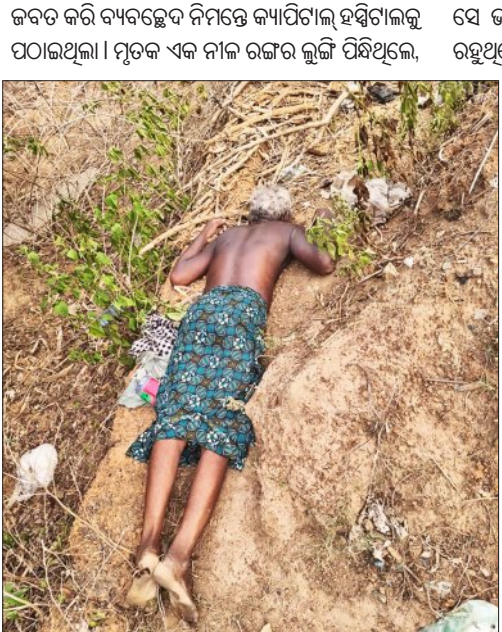

ଜଣକ ପରିଚୟ ମିଳିଲା, ଅନ୍ୟଜଣକର ମିଳୁନି

ପ୍ରକାଶ ଆଉ କି ମଦନପୂର୍ଣ୍ଣ ତଳଘାଟର ଏକ ଜଙ୍ଗଲ ନିକଟରୁ ଉଦ୍ଧାର କରାଯାଇଥିବା ଏକ ପୁଲିସ୍ ଜଣେ ୬୦ ବର୍ଷିୟା ବ୍ୟକ୍ତିଙ୍କ ମୃତଦେହ ଉଦ୍ଧାର କରିଛି। ମୃତକଙ୍କ ନାମ ବିଷ୍ଣୁାଥ ନାୟକ। ବିଷ୍ଣୁାଥଙ୍କ ଘର କାମିଆପଲ୍ଲୀ, ଦୁର୍ଗାପଡ଼ା, ଗଞ୍ଜାମ ଜିଲ୍ଲାରୁ ବୋଲି ଜଣାପଡ଼ିଛି। ସୂଚନା ଅନୁଯାୟୀ ମଦନପୂର୍ଣ୍ଣ ତଳ ଘାଟର ଲୋକେ ଯାତାୟତ କରୁଥିବା ସ୍ଥାନୀୟ ଲୋକେ ଜଣେ ବ୍ୟକ୍ତିଙ୍କ ମୃତଦେହ ପଡ଼ିଥିବା ଦେଖି ଆନାକୁ ଜଣାଇଥିଲେ। ପୁଲିସ୍ ମୃତଦେହ

ମୃତକ ସ୍ଥାନୀୟ ଅଞ୍ଚଳର ହୋଇ ନ ଥିବା ବେଳେ ମୃତ ବ୍ୟକ୍ତିଙ୍କ ବୟସ ୫୦ରୁ ୬୦ ମଧ୍ୟରେ ହୋଇଥିବା ମୃତକ ଜଣକ ଜଣେ ଗ୍ରାମିଣ ହୋଇଥିବା ଜଣାପଡ଼ିଛି।

ଘେ ଭରତପୁର ଥାନା ଅଧୀନ ଅଇରିଶିଆ ଅଞ୍ଚଳରେ ଉଦ୍ଧାର କରାଯାଇଥିବା ପ୍ରାୟ ୬୦ରେ ଯେକିଏ ହେବାକୁ ଯାଇଥିଲେ ଆଉ ଘରକୁ ଫେରି ନ ଥିବା ବୋଲି ପୁଲିସ୍ ସୂଚନା ଦେଇଛି, ଆଜି ସବ ବ୍ୟବହାର ପରେ ତାଙ୍କ ପରିବାରକୁ ହସ୍ତାନ୍ତର କରାଯାଇଛି। ପ୍ରକାଶ ଆଉ କି ଗତ ଦୁଇଦିନ ପୂର୍ବରୁ ପିତାପଲ୍ଲୀ କାଳୁ ଜଙ୍ଗଲର ଏକ ଖଣିରୁ ବାକସ୍ତ ମୃତଦେହ ଉଦ୍ଧାର କରିଥିବା ବେଳେ ଶୁକ୍ରବାର ମଦନପୂର୍ଣ୍ଣ ପଞ୍ଚାୟତର ତଳ ଘାଟର ଏକ ଜଙ୍ଗଲରୁ ପୁଲିସ୍ ଏକ ବ୍ୟକ୍ତିଙ୍କ ଶବ ଉଦ୍ଧାର ହେବା ଘଟଣା ସ୍ଥାନୀୟ ଅଞ୍ଚଳରେ ଆତଙ୍କ ସୃଷ୍ଟି କରିଛି। ସେହିଭଳି ମଞ୍ଜୁଶ୍ୟା ଆନା ଅନ୍ତର୍ଗତ ରଙ୍ଗାମିଆ ଅଞ୍ଚଳରୁ ଏକ ଅଜଣା ମୃତଦେହକୁ ପୁଲିସ୍ ଉଦ୍ଧାର କରିଛି। ମଞ୍ଜୁଶ୍ୟା ଲୋକଙ୍କୁ କୁଟି ରଙ୍ଗାମିଆ ଗ୍ରାମ ଉପରଘାଟି ରୁଆ ନିକଟରେ ପ୍ରାତଃଭୁଜନରେ ଯାଉଥିବା ଲୋକମାନେ ମୃତଦେହକୁ ଦେଖିଥିଲେ। ସେମାନେ ଖବର ଦେବାକୁ ପ୍ରଥମେ ମଞ୍ଜୁଶ୍ୟା ଆନା ପୁଲିସ୍ ଘଟଣାସ୍ଥଳରେ ପହଞ୍ଚିଥିଲେ।

ଅନୁଯାୟୀ, ମଞ୍ଜୁଶ୍ୟା ଅଞ୍ଚଳରେ ଦୁଇ ଜଣ ଭିକ୍ଷକ ରୁଜୁଥିଲେ। ସେମାନଙ୍କ ମଧ୍ୟରୁ ଜଣେ ଏହି ମୃତ ବ୍ୟକ୍ତି ବୋଲି ଅନୁମାନ କରାଯାଉଛି। ସହଯୋଗୀ ଜଣକ ଦେଖାଯାଇ ନ ଥିବାରୁ ତାଙ୍କ ଉପରେ ସହେହ ଦୃଢ଼ୀଭୂତ ହେଉଛି। ମଞ୍ଜୁଶ୍ୟା ପୁଲିସ୍ ମୃତଦେହ ଜବତ କରି କ୍ୟାମ୍ପଟାଲ୍ ହସ୍ପିଟାଲ୍ ପଠାଇଛି। ପରିଚୟ ପାଇବାକୁ ପୁଲିସ୍ ଚିମ୍ ହସ୍ତୀନାୟ ଅଞ୍ଚଳରେ ପଡ଼ିଆରତର କାରି ରଖିଛି। ମଞ୍ଜୁଶ୍ୟା ଆନାସ୍ଥଳୀର ଦୟାନିଧି ନାୟକ କହିଛନ୍ତି, ପ୍ରଥମେ ଏକ ଅମପୁରୁଷ ମାନଙ୍କ ରୁଜୁ କରାଯାଇ ତଦନ୍ତ ଚାଲିଛି। ମୃତ ବ୍ୟକ୍ତିଙ୍କ ଶରୀରରେ କୌଣସି କ୍ଷତ ସ୍ଥାନ ନାହିଁ। ତାଙ୍କ ପରିଚୟ ପାଇବାକୁ ଉପନ୍ୟାସ ଚାଲିଛି ବୋଲି ସେ କହିଛନ୍ତି।

ତେବେ ରାଜଧାନୀ ଉପକଣ୍ଠରୁ ଅଞ୍ଚଳରୁ ଏକ ଭିକ୍ଷକ ଗୋଟିଏ ପରେ ଗୋଟିଏ ମୃତଦେହ ମିଳିବା ଏବେ ପୁଲିସ୍ ପାଇଁ ଚିନ୍ତାର କାରଣ ପାଲଟିଛି। ବିଗତ ଦିନରେ ରାଜଧାନୀ ସମେତ ଉପକଣ୍ଠବର୍ତ୍ତୀ ଅଞ୍ଚଳରୁ ମିଳିଥିବା ଅଜଣା ମୃତଦେହଗୁଡ଼ିକ ମଧ୍ୟରୁ କେତେକର ପରିଚୟ ମିଳିଥିବା ବେଳେ ଅଧିକାଂଶ ହତ୍ୟାକାଣ୍ଡ ବୋଲି ପୁଲିସ୍ କାର୍ଯ୍ୟକୁ ପାଇଥିଲା। ତେବେ ଅନେକ ମୃତଦେହର ପରିଚୟ ମିଳି ନ ଥିବାରୁ ସେଗୁଡ଼ିକର ଅଧାଭିବିଦି ମୃତ୍ୟୁ ନା ହତ୍ୟା ତାହା ଜଣାପଡ଼ିନାହିଁ।

ବିବାହ ଆଳରେ ଯୁବତୀଙ୍କୁ ପ୍ରତାରଣା

ଭୁବନେଶ୍ୱର, ୨୯।୫ (ସମ୍ପାଦନା): ଯୁବତୀଙ୍କୁ ବିବାହ ଆଳରେ ପ୍ରତାରଣା କରିଥିବା ପ୍ରେମିକକୁ ଗିରଫ କରିଛି ଚନ୍ଦ୍ରା ଥାନା ପୁଲିସ୍। ଗିରଫ ଅଭିଯୁକ୍ତ ହେଉଛି କେନ୍ଦୁଝର ଜିଲ୍ଲା ଘଟଣା ଥାନା ଅଧିକାରୀ ପଲ୍ଲବଫାଟିର ଚିକିତ୍ସନା ନାୟକ (୨୩)।

ପୁଲିସ୍ ସୂଚନାମୁତାବେ, କଣ୍ଠାପାଳ ଜିଲ୍ଲାର ଜଣେ ୨୩ ବର୍ଷିୟା ଯୁବତୀ ଚନ୍ଦ୍ରା ଥାନା ଅଞ୍ଚଳରେ ରହିବା ସହ ସ୍ଥାନୀୟ କମ୍ପାନୀରେ ଶ୍ରମିକ ଭାବେ କାମ କରୁଛନ୍ତି। କର୍ମସ୍ଥଳକୁ ଯିବାପାଇଁ ସମୟରେ ନିକଟସ୍ଥ କମ୍ପାନୀରେ କାମ କରୁଥିବା ଚିକିତ୍ସନା ସହ ପରିଚୟ ହୋଇଥିଲା। ପରେ ସେମାନଙ୍କ ମଧ୍ୟରେ ଘନିଷ୍ଠତା ବଢ଼ିବା ସହ ସମ୍ପର୍କ ପ୍ରୋତ୍ସାହନ ରୂପ ନେଇଥିଲା। ଚିକିତ୍ସନା ତାଙ୍କୁ ବିବାହ କରିବ ବୋଲି ପ୍ରତିଶ୍ରୁତି ଦେଇଥିଲା। ବିବାହ କରିବା ଆଳରେ ଯୁବତୀଙ୍କ ଭଉଁସ ଘରେ ଚିକିତ୍ସନା ତାଙ୍କ ସହ ବାରମ୍ବାର ଶାରୀରିକ ସମ୍ପର୍କ ରଖିଥିଲା। ୩/୪ ମାସ ଧରି ଶାରୀରିକ ସମ୍ପର୍କ ରଖିବା ପରେ ବିବାହ କରିବାକୁ ମନା କରି ଦେଇଥିଲା। ଏସବୁ ପରେ ଯୁବତୀଙ୍କ ଚିନ୍ତାରେ ଅଧିକ ସହେହ କରିବା ସହ ବିବାହ କରିବା ନାହିଁ ବୋଲି ଚେତା ଠେକ ମନା କରିଥିଲା। ଏନେଇ ସୂଚନା ଜଣକ ଚନ୍ଦ୍ରା ଥାନାରେ ଏତଲା ଦେବାପରେ ପୁଲିସ୍ ମାମଲା ରୁଜୁ କରିଥିଲା। ଗୁରୁବାର ବିଳମ୍ବିତ ରାତିରେ ଚିକିତ୍ସନାଙ୍କୁ ଗିରଫ କରିଥିବା ବେଳେ ଆଜି କୋର୍ଟ ଚାଲାଣ କରିଛି।