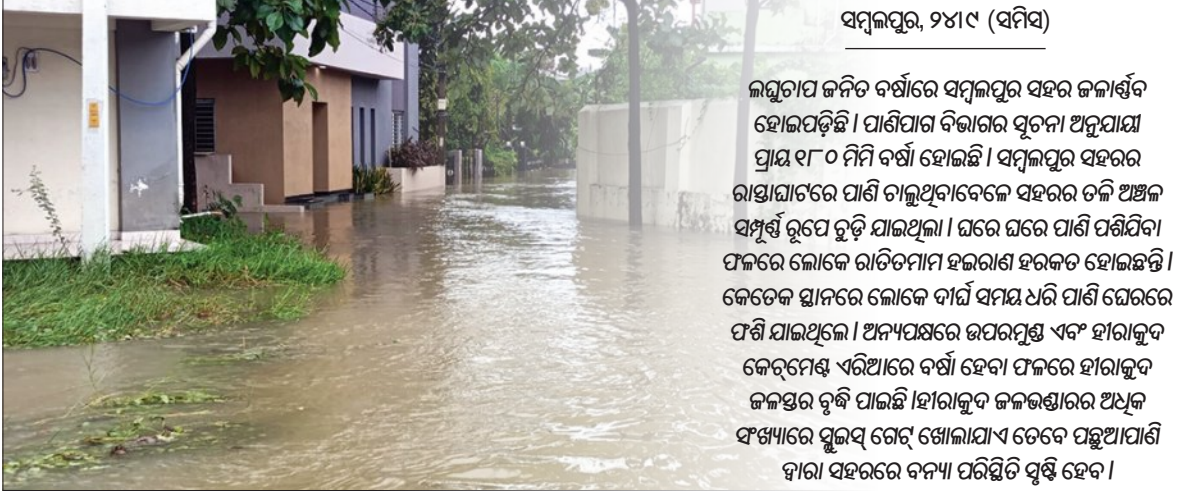

ଲଗାଣ ବର୍ଷାରେ ସମ୍ବଲପୁର ବେହାଲ

ସମ୍ବଲପୁର, ୨୫୯ (ସମ୍ପାଦକ)

ଲଗାଣ ବର୍ଷାରେ ସମ୍ବଲପୁର ସହର ଜଳାଶୟନ ହୋଇପଡ଼ିଛି । ପାଣିପାଗ ବିଭାଗର ସୂଚନା ଅନୁଯାୟୀ ପ୍ରାୟ ୧୮୦ ମିମି ବର୍ଷା ହୋଇଛି । ସମ୍ବଲପୁର ସହରର ରାସ୍ତାଘାଟରେ ପାଣି ଚାଲୁଥିବାବେଳେ ସହରର ଚଳି ଅଞ୍ଚଳ ସମ୍ପୂର୍ଣ୍ଣ ଭାବେ ବୁଣ୍ଡି ଯାଇଥିଲା । ଘରେ ଘରେ ପାଣି ପଶିଯିବା ଫଳରେ ଲୋକେ ରାତିତମାମା ହଜିରାଣ ହରକତ ହୋଇଛନ୍ତି । କେତେକ ସ୍ଥାନରେ ଲୋକେ ଦୀର୍ଘ ସମୟ ଧରି ପାଣି ଘେରରେ ପଶି ଯାଇଥିଲେ । ଅନ୍ୟପକ୍ଷରେ ଉପରପୁଞ୍ଜ ଏବଂ ହାରାକୁଦ କେନ୍ଦ୍ରମଣ୍ଡଳ ଏରିଆରେ ବର୍ଷା ହେବା ଫଳରେ ହାରାକୁଦ ଜଳସ୍ତର ବୃଦ୍ଧି ପାଇଛି । ହାରାକୁଦ ଜଳଜଣ୍ଡାରର ଅଧିକ ଫେଖାରେ ପୁଲୁସ୍ ରେଟ୍ ଖୋଲାଯାଏ ତେବେ ପଛୁଆପାଣି ହାରା ସହରରେ ବନ୍ୟା ପରିସ୍ଥିତି ସୃଷ୍ଟି ହେବ ।

୬ ଘଣ୍ଟାରେ ୧୮୦ ମିମି ବର୍ଷା

ସମ୍ବଲପୁର ସହରରେ ବୁଧବାର ସକାଳ ୮ଟା ପର୍ଯ୍ୟନ୍ତ ୨୪ ଘଣ୍ଟା ମଧ୍ୟରେ ୧୮୦ ମିମି ବର୍ଷା ହୋଇଛି । ପୁଞ୍ଜପୁର ମଙ୍ଗଳବାର ସନ୍ଧ୍ୟାଠାରୁ ଆରମ୍ଭ କରି ବିଳମ୍ବିତ ରାତି ପର୍ଯ୍ୟନ୍ତ ୬ ଘଣ୍ଟା ଲଗାଣ ବର୍ଷା ହୋଇଥିଲା । ଏହି ବର୍ଷା ଫଳରେ ଚଳିଆ ଅଞ୍ଚଳ ଜଳାଶୟନ ହେବାସହ ବିଭିନ୍ନ ସ୍ଥାନରେ ନାଳମାନଙ୍କରେ ପାଣି ଯାଇନପାରି ଘର ମାନଙ୍କରେ ପଶିଥିଲା । ଗତ ୨୪ ଘଣ୍ଟାରେ ସମ୍ବଲପୁର ଜିଲ୍ଲାର ରେଘାଲିରେ ସର୍ବାଧିକ ୨୫୦.୬ ମିମି ବର୍ଷା ହୋଇଥିବାବେଳେ ପୁରୀରେ ପ୍ରାୟ ୨୬୬.୮ ମିମି, ଧନକଉଡ଼ାରେ ୧୭୮.୨ ମିମି, ମାନେଶ୍ୱରରେ ୧୫୫.୬ ମିମି, କୁଚିଣ୍ଡାରେ ୨୦୨.୨ ମିମି, ଜମନକିରାରେ ୨୬୬.୨ ମିମି, ବାମରାରେ ୫୦୪.୪ ମିମି, ରେଘାଖୋଲରେ ୨୭୦ ମିମି ଏବଂ ନାକଟିବେଢ଼ଳରେ ୧୭୦ ମିମି ବର୍ଷା ହୋଇଥିବା ସୂଚନା ମିଳିଛି ।