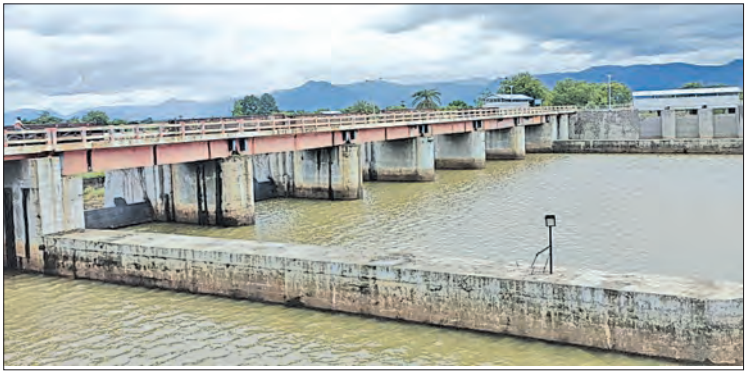

କେନାଲ ମରାମତି କାମ ଆରମ୍ଭ ହେଉଛି।

କେନାଲ ମରାମତି କାମ ଆରମ୍ଭ ହେଉଛି।

ଶିକ୍ଷାବିତ୍ର ଦେବୀଚରଣ ମେହେରଙ୍କ ସ୍ମୃତିସଭା

ସିନାପାଲି, ୨୧ (ସମ୍ବାଦ): ଶିକ୍ଷାବିତ୍ର ଦେବୀଚରଣ ମେହେରଙ୍କ ସ୍ମୃତିସଭା ହେଉଛି।

ପଞ୍ଚାୟତସ୍ତରୀୟ କଳାହାଣ୍ଡି ଉତ୍ସବ

ଗାଢ଼ଗାଁ, ୨୧ (ସମ୍ବାଦ): ପଞ୍ଚାୟତସ୍ତରୀୟ କଳାହାଣ୍ଡି ଉତ୍ସବ ହେଉଛି।

କୋକସରା ବ୍ଲକ୍ ଭ୍ରାତୃଭଣ୍ଡ ସଂଘ ପକ୍ଷରୁ ଦାବିପତ୍ର

କୋକସରା, ୨୧ (ସମ୍ବାଦ): କୋକସରା ବ୍ଲକ୍ ଭ୍ରାତୃଭଣ୍ଡ ସଂଘ ପକ୍ଷରୁ ଦାବିପତ୍ର ପ୍ରସ୍ତୁତ ହେଉଛି।